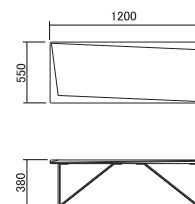

06

LEV-OV112-(WN,WO)
W1120×D600×H380

税抜 110,000

07

LEV-OV130-(WN,WO)
W1300×D700×H380

※受注生産品

税抜 123,000

08

LEV-REC120-(WN,WO)
W1200×D550×H380

税抜 101,000

Levante

SPECIFICATION

09

LEV-RO100R-(WN,WO)
W1000×D1000×H380

税抜 136,000

10