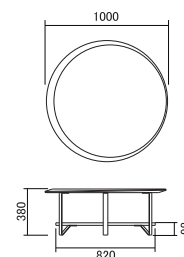

LEV-REC120-(WN,WO)
W1200×D550×H380

税抜 101,000

Levante

SPECIFICATION

09

LEV-RO100R-(WN,WO)
W1000×D1000×H380

税抜 136,000

10

LEV-OV112R-(WN,WO)
W1120×D600×H380

税抜 129,000

11

LEV-OV130R-(WN,WO)
W1300×D700×H380

税抜 143,000

12

LEV-REC120R-(WN,WO)
W1200×D550×H380

税抜 116,000