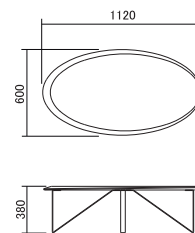

WN

ウォールナット
ウレタン塗装/クリア色

WO

ホワイトオーク
ウレタン塗装/クリア色

[仕様] ・天板：天然木突板
・脚：スチール

05

LEV-RO100-(WN,WO)
W1000×D1000×H380

税抜 116,000

06

LEV-OV112-(WN,WO)
W1120×D600×H380

税抜 110,000

07

LEV-OV130-(WN,WO)
W1300×D700×H380

※受注生産品

税抜 123,000

08

LEV-REC120-(WN,WO)
W1200×D550×H380

税抜 101,000

Levante

SPECIFICATION

09

LEV-RO100R-(WN,WO)
W1000×D1000×H380

税抜 136,000

10