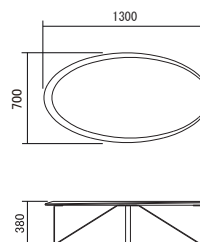

06

LEV-OV112-(WN,WO)
W1120×D600×H380

税抜 110,000

07

LEV-OV130-(WN,WO)
W1300×D700×H380

※受注生産品

税抜 123,000

08

LEV-REC120-(WN,WO)
W1200×D550×H380

税抜 101,000

Levante

SPECIFICATION

09

LEV-RO100R-(WN,WO)
W1000×D1000×H380

税抜 136,000

10