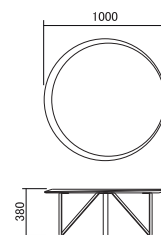

WN

ウォールナット
ウレタン塗装/クリア色

WO

ホワイトオーク
ウレタン塗装/クリア色

[仕様] ・天板：天然木突板
・脚：スチール

05

LEV-RO100-(WN,WO)
W1000×D1000×H380

税抜 116,000