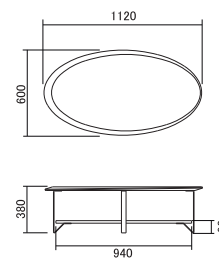

LEV-REC120-(WN,WO)
W1200×D550×H380

税抜 101,000

Levante

SPECIFICATION

09

LEV-RO100R-(WN,WO)
W1000×D1000×H380

税抜 136,000

10

LEV-OV112R-(WN,WO)
W1120×D600×H380

税抜 129,000

11

LEV-OV130R-(WN,WO)
W1300×D700×H380

税抜 143,000

12

LEV-REC120R-(WN,WO)
W1200×D550×H380

税抜 116,000