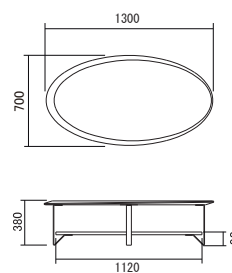

LEV-OV112R-(WN,WO)
W1120×D600×H380

税抜 129,000

11

LEV-OV130R-(WN,WO)
W1300×D700×H380

税抜 143,000

12

LEV-REC120R-(WN,WO)
W1200×D550×H380

税抜 116,000