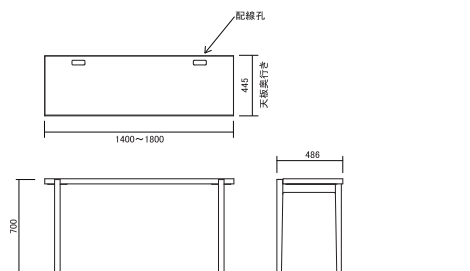

02

WIT-DK180-T(WN,WO)-L(WN,WO)
W1400~1800×D486×H700

税抜 111,000

天板幅サイズオーダーできます。
(10mmきざみ)

耐荷重
・天板 : 30kg