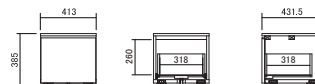

WIT-DK240-T(WN,WO)-L(WN,WO)
W1810~2400×D486×H700

税抜 151,000

天板幅サイズオーダーできます。
(10mmきざみ)

耐荷重
・天板 : 30kg

02

WIT-DK180-T(WN,WO)-L(WN,WO)
W1400~1800×D486×H700

税抜 111,000

天板幅サイズオーダーできます。
(10mmきざみ)

耐荷重
・天板 : 30kg

03

WIT-FC40-(WN,WO)
W413×D431.5×H385

税抜 45,000

耐荷重
・天板 : 20kg
・引出 : 10kg

04

WIT-SC40-(WN,WO)
W413×D431.5×H570

税抜 61,000