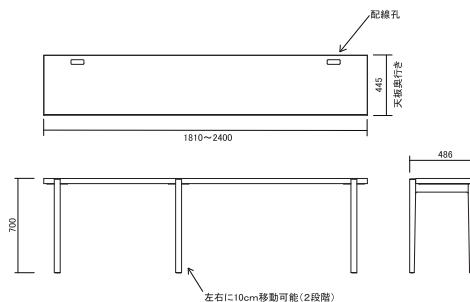

天板の色柄と脚の色柄を選ぶことができます。(デスク)
それぞれの色柄をご指定ください。

【仕様】・天板：天然木突板
・脚：無垢材

品番の見方

WIT-DK○○○-T(WN,WO)-L(WN,WO)

サイズ

天板

脚

01

WIT-DK240-T(WN,WO)-L(WN,WO)
W1810~2400×D486×H700

税抜 151,000

天板幅サイズオーダーできます。
(10mmきざみ)

耐荷重
・天板 : 30kg

02

WIT-DK180-T(WN,WO)-L(WN,WO)
W1400~1800×D486×H700

税抜 111,000

天板幅サイズオーダーできます。
(10mmきざみ)