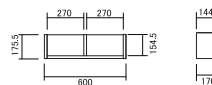

05

WIT-WR60-F(WN,WO)
-B(WN,WO,CR,FB)

W600×D170×H175.5

耐荷重
収納部内合計：1kg