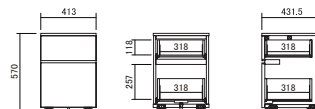

04

WIT-SC40-(WN,WO)
W413×D431.5×H570

税抜 61,000

耐荷重
・天板 : 20kg
・引出 : 10kg